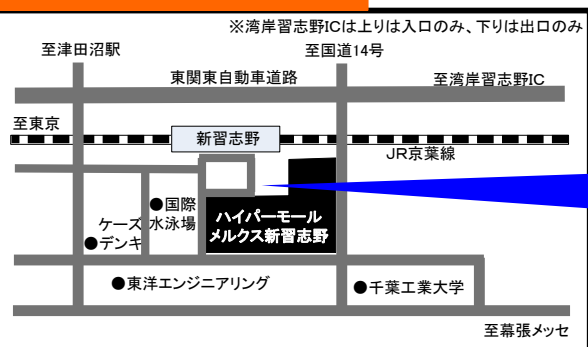

■実施日時：**2013年10月5日（土）、6日（日）**

5日 10:00～18:00 6日 9:00～17:00 ※いずれも雨天中止

■実施場所：**新習志野駅前広場**

■出店数：約30店舗

主催
新習志野駅前商店会
非営利団体 夢こむさ習志野
後援
習志野市
ハイパーモールメルクス新習志野

Access 交通アクセス

新習志野駅前広場は・・・

ハイパーモールメルクス新習志野店、千葉県国際総合水泳場のある広場です！